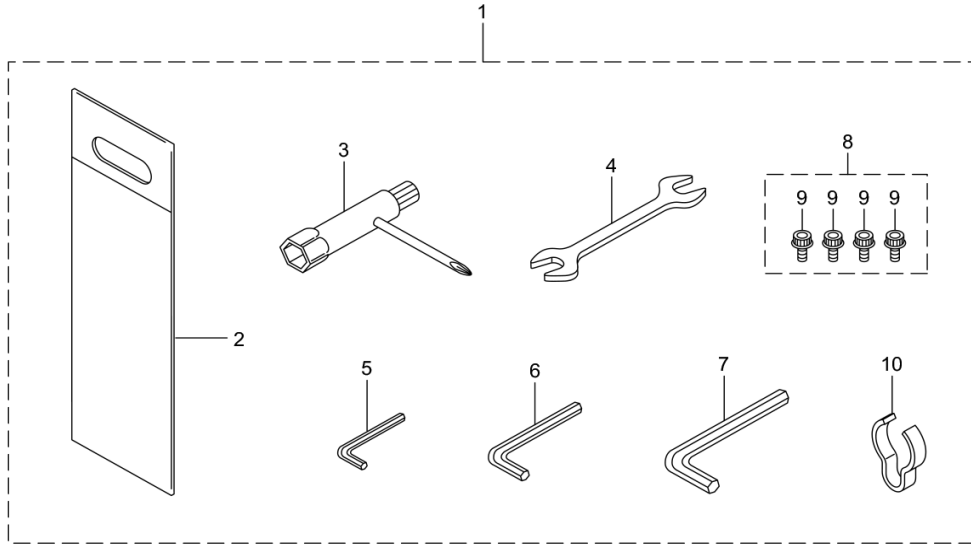

6. MX36EH
ACCESSORIES

- 11 -

Status	Position	Parts Number	Parts Name	Unit Quantity	Set Unit Quantity	Remarks	Price	Maker code
	1	560584		1		Incl.2-10	0	
	2	560535		1			0	
	3	560536		1		17X19X(+)	0	
	4	560537		1		8x10	0	
	5	560538		1		3mm	0	
	6	560539		1		4mm	0	
	7	560540		1		5mm	0