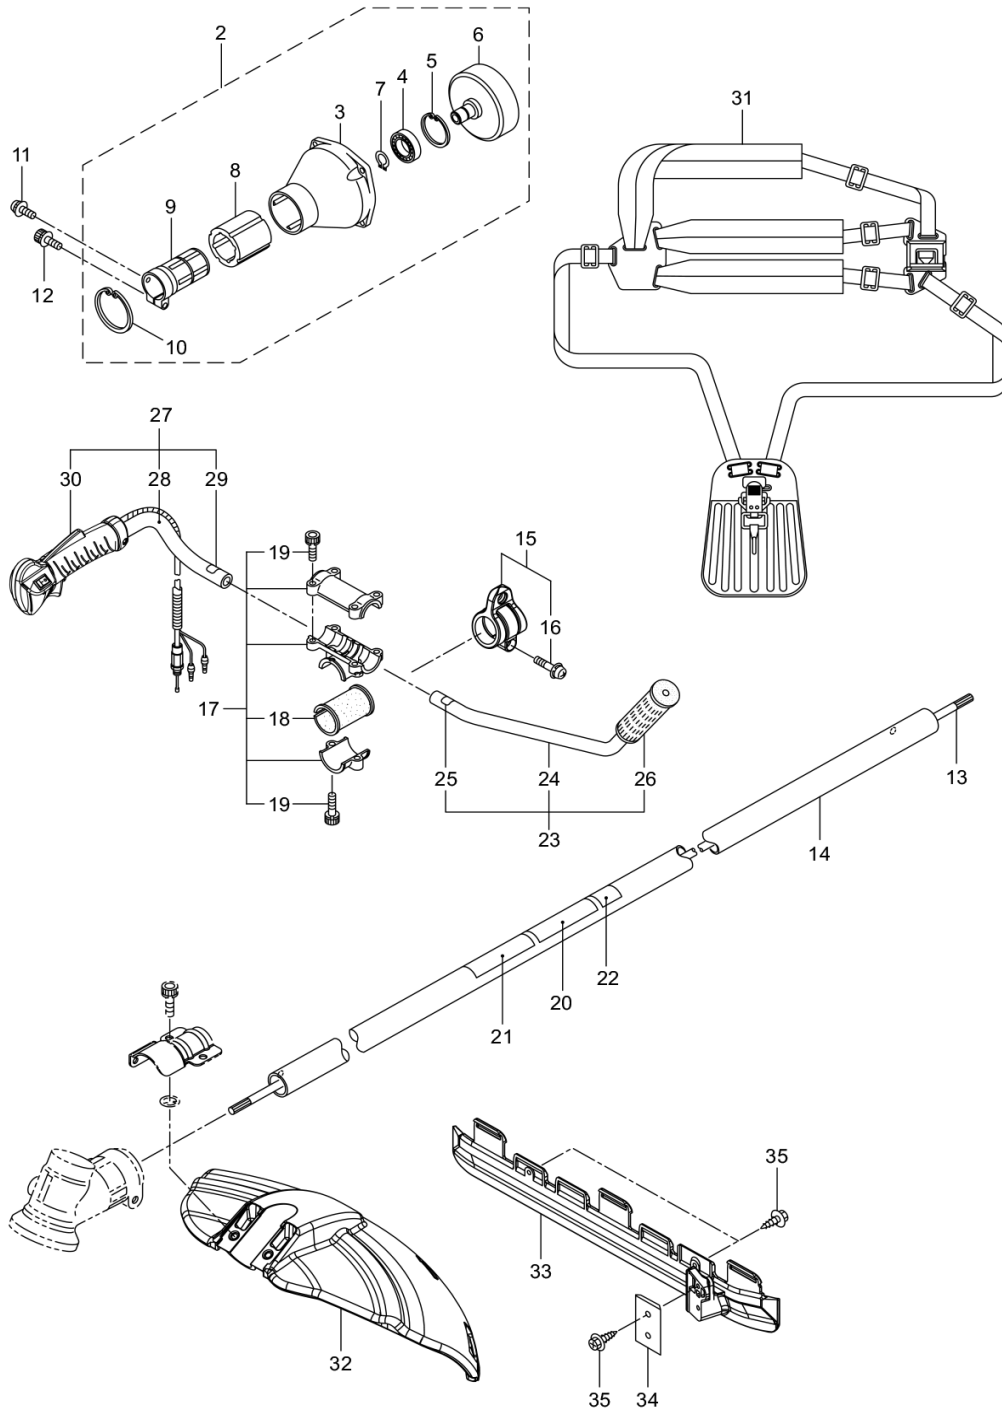

# PARTS LIST

### CONTENTS

1. MAIN BODY .....	1 ~ 2
2. GEARCASE .....	3 ~ 4
3. ENGINE .....	5 ~ 8
4. RECOIL STARTER .....	9 ~ 10
5. CARBURETOR, FUEL TANK .....	11 ~ 12
6. ACCESSORIES .....	13 ~ 14

2019. 03.

**MARUYAMA**

P/N 524742

1. MX36EH  
MAIN BODY

- 1 -

1

Status	Position	Parts Number	Parts Name	Unit Quantity	Set Unit Quantity	Remarks	Price	Maker code
	1	364787	MX36EH	1				
	2	560548		1		Incl.3-10	0	
	3	560482		1			0	
	4	140474	BEARING 6202 ZZ	1		#6202ZZ	160	
	5	012380	SNAP RING	1		#35	20	
	6	560483		1			0	
	7	012384	RING	1	10	#15	10	

Status	Position	Parts Number	Parts Name	Unit Quantity	Set Unit Quantity	Remarks	Price	Maker code
	8	560484		1			0	
	9	560549		1			0	
	10	065601		1		H45	0	
	11	560486		1		M5x10	0	
	12	560487		1		M6x30	0	
	13	560515		1			0	
	14	560550		1			0	
	15	560554		1		Incl.16	0	
	16	560496		1		M5x25	0	
	17	560558		1		Incl.18,19	0	
	18	560563		1			0	
	19	560564		6		M5x25	0	
	20	560578		1		MX36EH	0	
	21	560579		1			0	
	22	560580		1		116dBA	0	
	23	560581		1		Incl.24-26	0	
	24	560310		1			0	
	25	560522		1			0	
	26	226512	GRIP	1			185	
	27	560582		1		Incl.28-30	0	
	28	560311		1			0	
	29	560522		1			0	
	30	560400	THROTTLE LEVER ASSY	1			10	
	31	560583		1			0	
	32	560347		1			0	
	33	234999		1			0	
	34	230747	CORD CUTTER	1			108	
	35	232689	SCREW	3		M5x16	10	