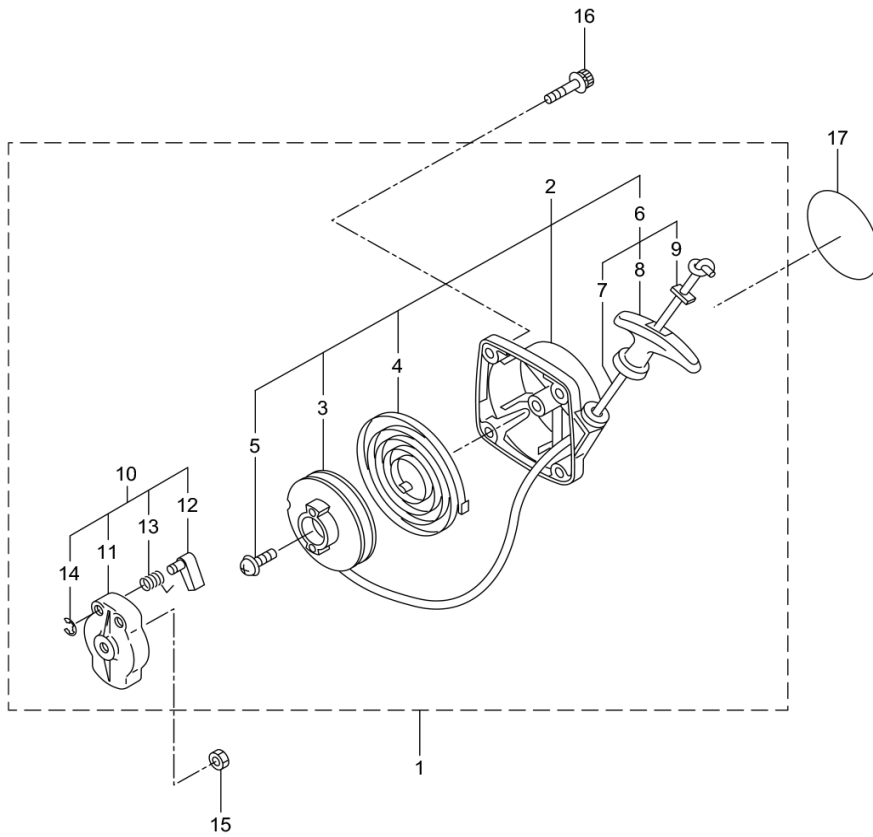

4. MX36EH
RECOIL STARTER

- 9 -

1

Status	Position	Parts Number	Parts Name	Unit Quantity	Set Unit Quantity	Remarks	Price	Maker code
	1	246298		1		Incl.2-14	0	
	2	246299	STARTER ASSY	1		Incl.3-9	477	
	3	279893		1			0	
	4	279894		1			0	
	5	279895		1			0	
	6	246300		1		Incl.7-9	0	
	7	246435		1			0