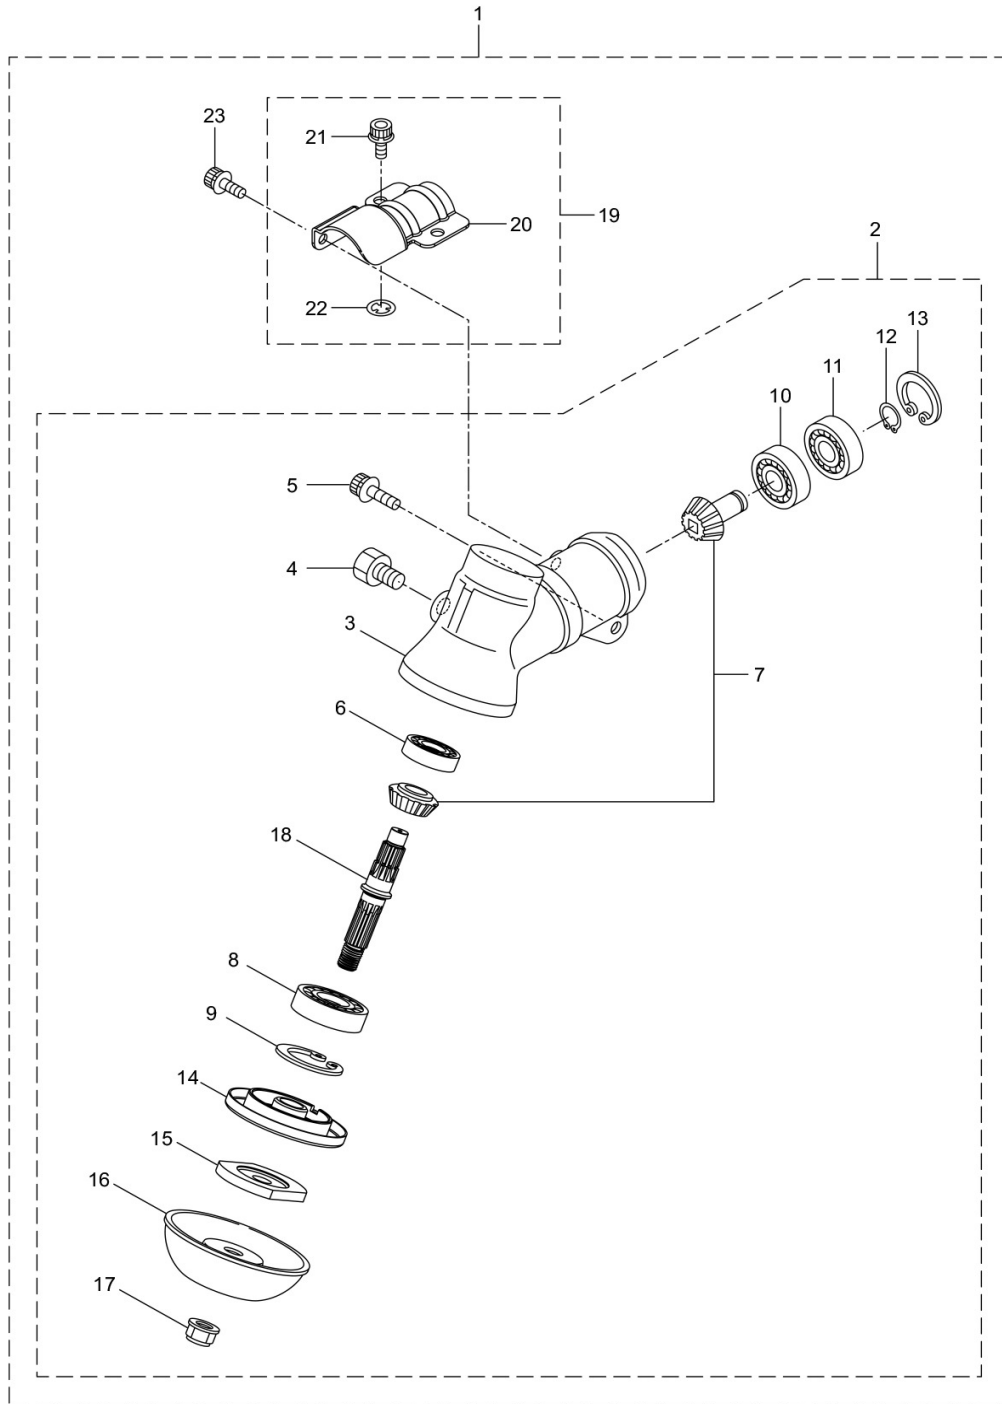

2. MX36EH
GEARCASE

- 3 -

1

Status	Position	Parts Number	Parts Name	Unit Quantity	Set Unit Quantity	Remarks	Price	Maker code
	1	560638		1		Incl.2-23	0	
	2	560565		1		Incl.3-18	0	
	3	560566		1			0	
	4	560504		1		M6x8	0	
	5	560487		1		M6x30	0	
	6	560567		1		#629	0	
	7	560577		1			0